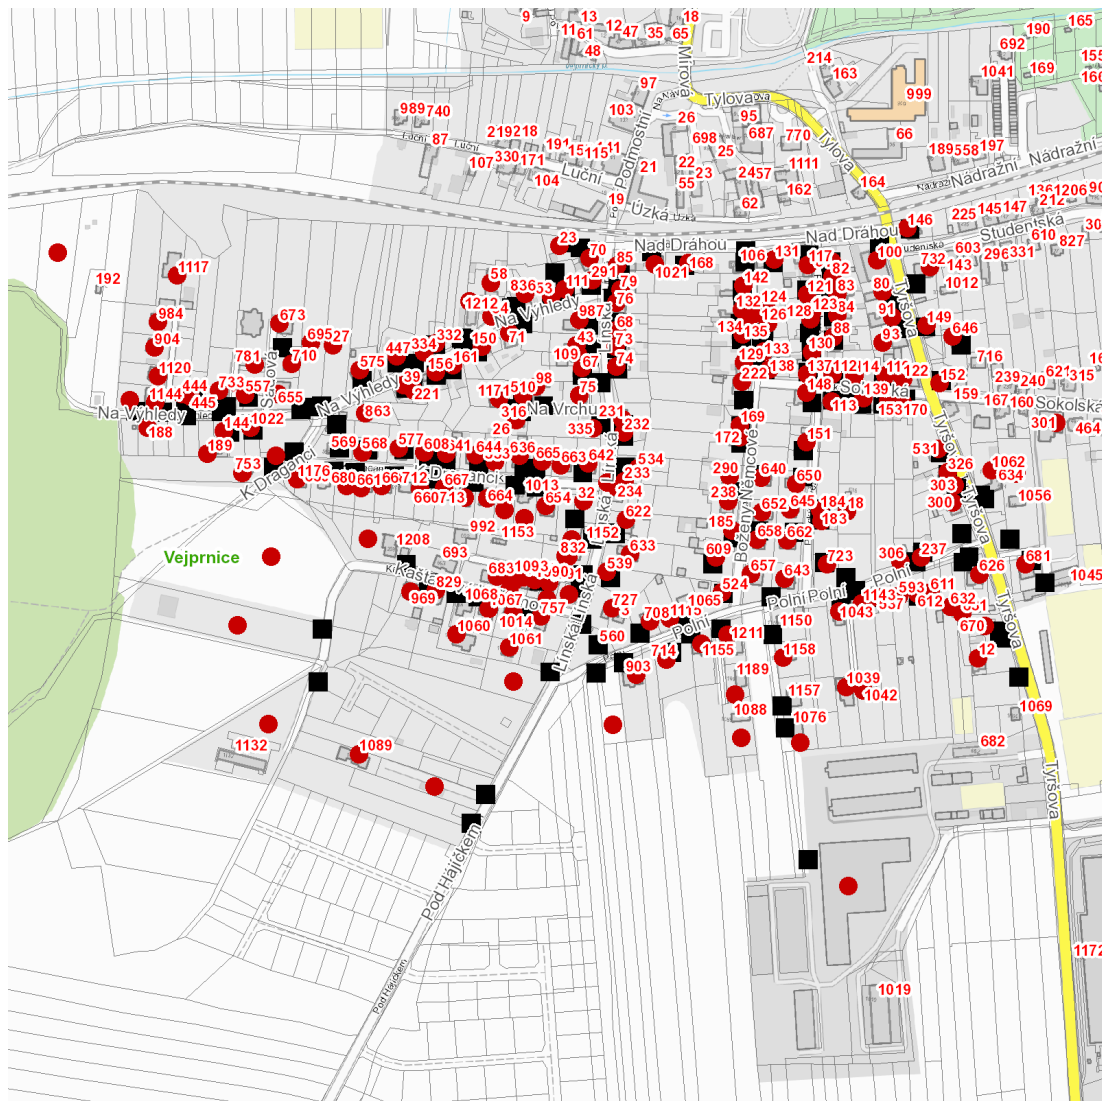

dne **5. 4. 2023** od **7:30** do **18:00** hodin

Plánovaná odstávka zahrnuje tyto lokality:**Vejprnice (okres Plzeň-sever)**

Boženy Němcové: č. p. 124, 126, 129, 132, 133, 134, 135, 138, 142, 169, 172, 185, 222, 238, 290, 524, 609, 640, 652, 657, 658

dne **5. 4. 2023** od **7:30** do **18:00** hodin

Orientační mapový podklad odstávkou dotčených lokalit

VYSVĚTLIVKY

- – adresy dotčené odstávkou elektřiny
- – místa připojení k elektrické síti dotčená odstávkou